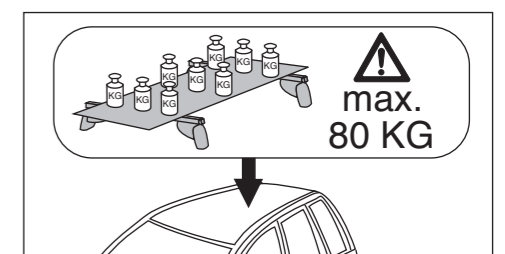

Atera SIGNO

Dacia
Lodgy 06/2012-

Part-No. : 044 271
Part-No. : 045 271

Atera
MADE IN GERMANY
Atera GmbH
Im Herrach 1
D-88299 Leutkirch
Internet: www.atera.de