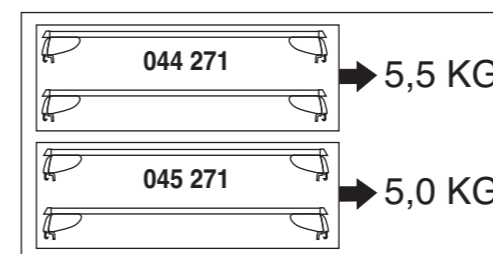

# Atera SIGNO

Dacia  
Lodgy 06/2012-

Part-No. : 044 271  
Part-No. : 045 271

**Atera**  
MADE IN GERMANY  
Atera GmbH  
Im Herrach 1  
D-88299 Leutkirch  
Internet: www.atera.de