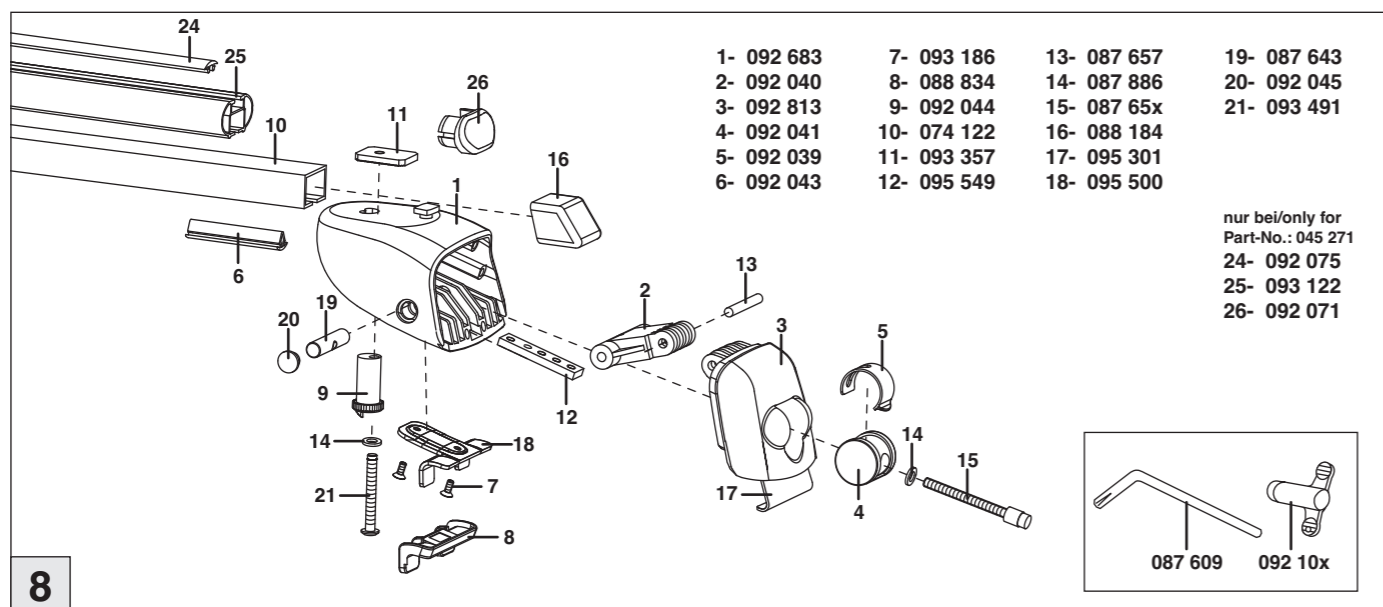

# Atera SIGNO

Dacia  
Lodgy 06/2012-

nur bei / only for Part-No.: 045 271

# Atera SIGNO

Dacia  
Lodgy 06/2012-

Part-No. : 044 271  
Part-No. : 045 271

**Atera**  
MADE IN GERMANY  
Atera GmbH  
Im Herrach 1  
D-88299 Leutkirch  
Internet: www.atera.de