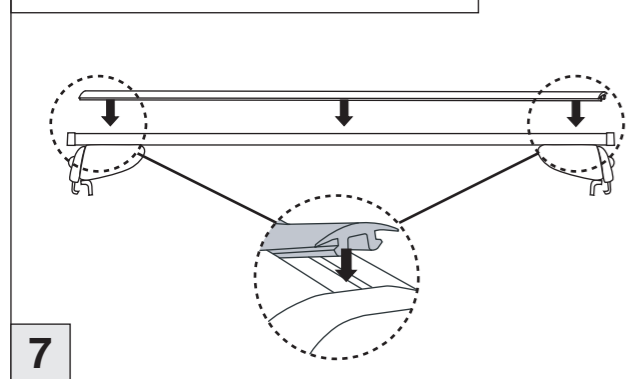

# Atera SIGNO

Dacia  
Lodgy 06/2012-

nur bei / only for Part-No.: 045 271