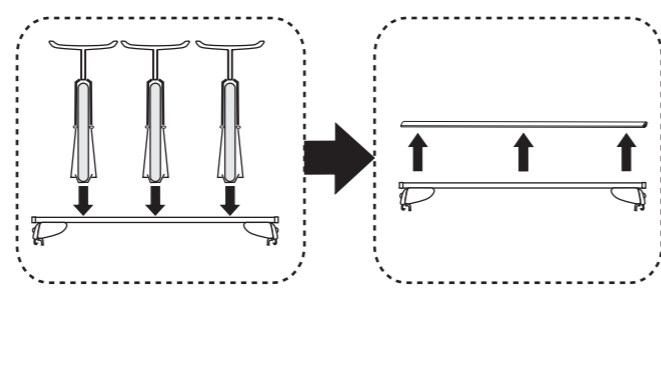

# Atera SIGNO

Dacia  
Lodgy 06/2012-

nur bei / only for Part-No.: 045 271