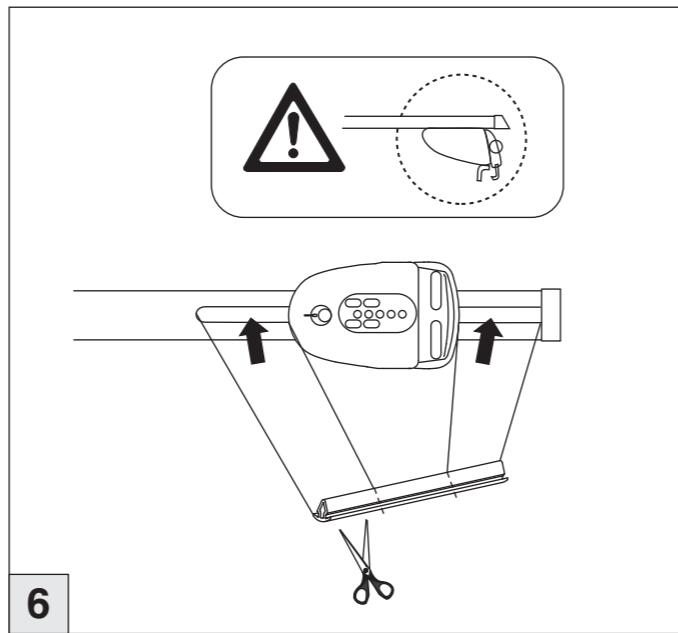

# Atera SIGNO

Dacia  
Lodgy 06/2012-

nur bei / only for Part-No.: 045 271