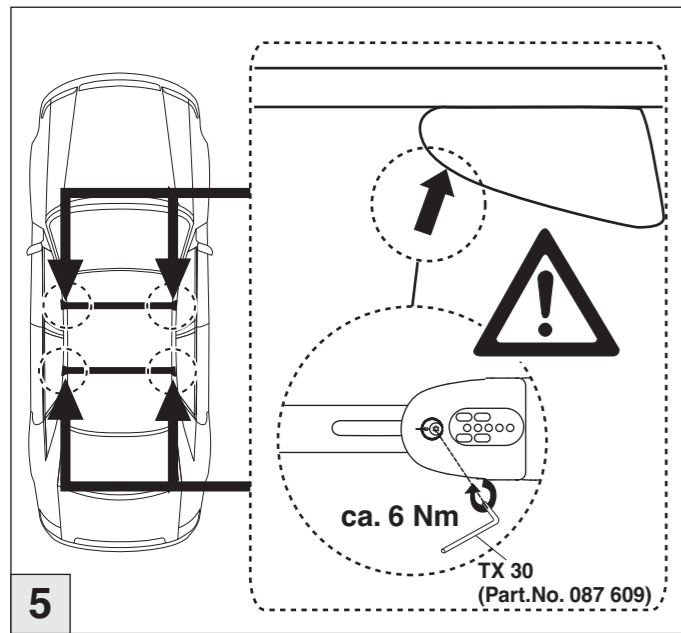

Atera SIGNO

Dacia
Lodgy 06/2012-